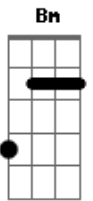

© ukulele-chords.com

© ukulele-chords.com