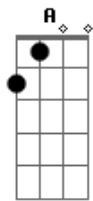

Caetano Veloso - Iansã

Tom: A

Intro: Bm E7 A7 D

Bm E7
Senhora das nuvens de chumbo
A7 D
Senhora do mundo dentro de mim
Bm E7
Rainha dos raios, rainha dos raios
A7 D
Rainha dos raios, tempo bom, tempo ruim
Bm E7
Senhora das chuvas de junho
A7 D
Senhora de tudo dentro de mim

Bm E7
Rainha dos raios, rainha dos raios
A7 D
Rainha dos raios, tempo bom, tempo ruim
E7
Eu sou o céu para as tuas tempestades
A7 B7
Um céu partido ao meio no meio da tarde
E7 D E7 B7
Eu sou um céu para as tuas tempestades
E7
Deusa pagã dos relâmpagos
A7
Das chuvas de todo ano
D
Dentro de mim, dentro de mim

Acordes