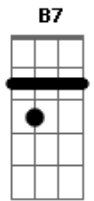

© ukulele-chords.com