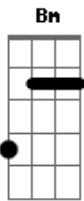

© ukulele-chords.com