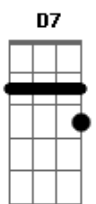

© ukulele-chords.com