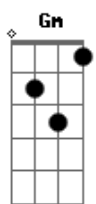

© ukulele-chords.com