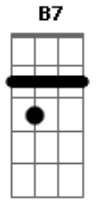

© ukulele-chords.com