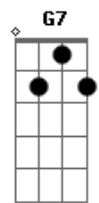

© ukulele-chords.com