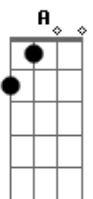

Refrão:

A Gbm Dbm
Come a little closer then you'll see
Dbm
Come on, come on, come on

A Gbm Dbm
Come a little closer then you'll see
A Gbm Dbm
Come a little closer then you'll see
A Gbm Dbm
Come a little closer then you'll see

A Gbm Dbm
Do you understand the things that you would see here?
Dbm
Come on, come on, come on

A Gbm Dbm
Do you understand the things that you've been dreaming
A Gbm Dbm
Come a little closer then you'll see
A Gbm Dbm
Come a little closer then you'll see

Verso 3:

In this section there isn't much rhythm guitar so I tend to just play alongside the bass roots with power chords (the "5"chords) when there isn't any rhythm guitar.

Gb
0o 0o 0o 0o 0o 0o 0o 0o
A
0o 0o 0o 0o 0o 0o 0o 0o
Gb
0o 0o 0o 0o 0o 0o 0o 0o
A
0o 0o 0o 0o 0o 0o 0o 0o
Gb
0o 0o 0o 0o 0o 0o 0o 0o
A Gb Db Gb Ab
0oooo

A Gbm Dbm Gb Ab
Ten thousand people stand alone now
A Gbm Dbm
And in the evening the sun sets,
Gb Ab A
Tomorrow it will rise

A Gbm Dbm Gb Ab
Tiiiiiiiime fliiiiies byyyyy, they all sing along
A Gbm Dbm Gb Ab
Tiiiiiiiime fliiiiies byyyyy, they all sing along
A Gbm Dbm Gb Ab
Tiiiiiiiime fliiiiies byyyyy, they all sing along
A Gbm Dbm Gb Ab
Tiiiiiiiime fliiiiies byyyyy, byyyyy

Refrão:

A Gbm Dbm
Come a little closer then you'll see
Dbm
Come on, come on, come on

A Gbm Dbm
Come a little closer then you'll see
A Gbm Dbm
Come a little closer then you'll see
A Gbm Dbm
Come a little closer then you'll see
A Gbm Dbm
Come a little closer then you'll see

Acordes

© ukulele-chords.com