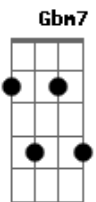

Cainã e a Vizinhança do Espelho - Fossa

Tom: E

Intro: Dbm7 Cm7

Eu caí no buraco de novo
 Já não sei se sei jogar o jogo
 Tá faltando um bocado de mim
 Na minha solução

Eu caí no buraco de novo
 Mas a queda faz parte do jogo
 Então que o próximo seja um pouco menor

Até pouco tempo atrás ouvi dizer
 Que eu pretendi voltar
 Que eu pensava em ir te ver

Agora a mesa foi virada por você
 Lá se foi a ilusão
 Libertou meu coração pra te dizer
 Vai

(Dbm7 Abm7 Gbm7 B7)

A B

É só isso, não tem jeito

É difícil ver direito
 Quando a gente perde o jeito de ir
 Agir
 Agir
 Uh
 Uh
 Uh
 Uh
 Uh

Eu caí no buraco de novo
 Já não sei se sei jogar o jogo
 Tá faltando um bocado de mim na minha solução
 Eu caí no buraco de novo
 Mas a queda faz parte do jogo
 Então que o próximo seja um pouco menor
 Pra eu não cair mais

(Dbm7 Abm7 Gbm7 B7)
 (Dbm7 Abm7 Gbm7 B7)
 (Dbm7 Abm7 Gbm7 B7)
 (Dbm7)

Acordes

© ukulele-chords.com

© ukulele-chords.com

© ukulele-chords.com

© ukulele-chords.com

© ukulele-chords.com

© ukulele-chords.com