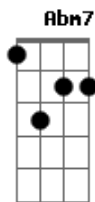

Cainã e a Vizinhança do Espelho - Fossa

Tom: E

Intro: Dbm7 Cm7

Eu caí no buraco de novo
 Já não sei se sei jogar o jogo
 Tá faltando um bocado de mim
 Na minha solução

Eu caí no buraco de novo
 Mas a queda faz parte do jogo
 Então que o próximo seja um pouco menor

Até pouco tempo atrás ouvi dizer
 Que eu pretendi voltar
 Que eu pensava em ir te ver

Agora a mesa foi virada por você
 Lá se foi a ilusão
 Libertou meu coração pra te dizer
 Vai

(Dbm7 Abm7 Gbm7 B7)

A B

É só isso, não tem jeito

É difícil ver direito
 Quando a gente perde o jeito de ir
 Agir
 Agir
 Uh
 Uh
 Uh
 Uh
 Uh

Eu caí no buraco de novo
 Já não sei se sei jogar o jogo
 Tá faltando um bocado de mim na minha solução
 Eu caí no buraco de novo
 Mas a queda faz parte do jogo
 Então que o próximo seja um pouco menor
 Pra eu não cair mais

(Dbm7 Abm7 Gbm7 B7)
 (Dbm7 Abm7 Gbm7 B7)
 (Dbm7 Abm7 Gbm7 B7)
 (Dbm7)

Acordes

© ukulele-chords.com

© ukulele-chords.com

© ukulele-chords.com

© ukulele-chords.com

© ukulele-chords.com

© ukulele-chords.com