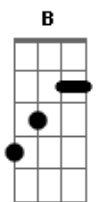

© ukulele-chords.com