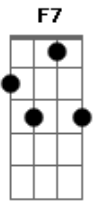

© ukulele-chords.com