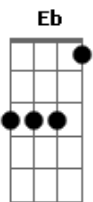

Caio Bars - A Carta

Tom: **E_b**
Intro: (**C_m7** **D** **G₇/13(b)**)

(**C_m7** **D** **G₇/13(b)**)
Quando o carteiro chegou com tua carta na mão
Eu esperava um e-mail
Confesso causou-me tão forte impressão
Que quase nem me contendo (**C₇**)

(**F_m7** **B_b7** **E_b7** **A_b7** **D** **G₇/13(b)**)
Tentei me segurar
Larguei sua carta em cima da fruteira
Pra ler na segunda-feira

Se o tempo estivesse bom
(**F_m7** **B_b7** **E_b7** **A_b7** **D** **G₇/13(b)**)
Mas minutos depois
Rasguei o papel na loucura do instante
Como quem despe uma amante

Como quem escapa uma lágrima

C₇ **Em7** **F₇** **C₇** **F₇** **Em7**
Mas ao ler? o postal? disse assim
A₇/13(b) **D**
Você foi tudo pra mim
G₇/13(b) **C_m7**
Eu nunca quis o teu mal

(REPETE)

C₇ **Em7** **F₇** **C₇** **F₇** **Em7**
Mas ao ler? o cartão postal? disse assim
A₇/13(b) **D**
Você foi tudo pra mim
G₇/13(b) **C_m7**
Eu nunca quis o teu mal
D **G₇/13(b)**
Quando o carteiro chegou com tua carta na mão
C_m7
Eu nunca quis o teu mal

Acordes

© ukulele-chords.com