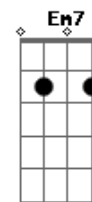

© ukulele-chords.com