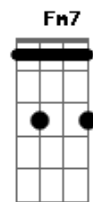

© ukulele-chords.com