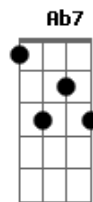

© ukulele-chords.com