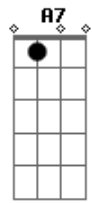

© ukulele-chords.com