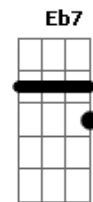

© ukulele-chords.com