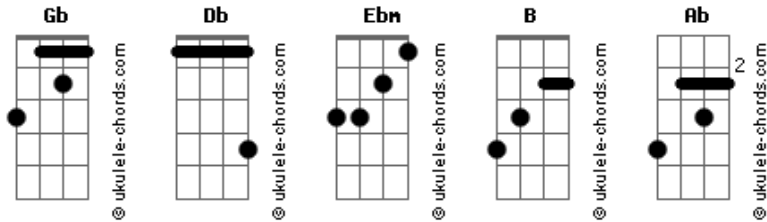

Cales Louima - Siempre Conmigo

tom:

Gb

Intro: Gb Db Ebm
B Gb Db

[Primeira Parte]

Gb Db
Cada proceso me ha acercado más a ti
Ebm B
Mi fe se aumenta cuanto más sea probada
Gb Db
Había oído hablar de ti pero ahora te puedo ver
Ebm B Gb Db
Aunque has estado callado sé que siempre estás conmigo
Ebm B
Sé que siempre estás conmigo

[Segunda Parte]

Gb Db
Se me ha secado el alma de tanto llorar
Ebm B
No ha habido sol en mis días ni luna en mis noches
Gb Db Ab
Estuve a punto de tocar fondo pero tu diestra me alcanzó
B Db
Jesús es todo lo que mi alma necesita
Gb Db Ebm B
Lo que mi alma necesita

Acordes

[Refrão]

Gb Db
Aunque la espera desespera
Ebm B
No retardas tus promesas
Gb Db Gb
Como el sol brillará tu justicia, Cristo
Gb Db
Los que sembraron con lágrimas
Ebm B
Con regocijos llegarán
Gb Db Gb
Y aunque la higuera no florezca
Db Ebm B
Con todo me gozaré en el Dios de mi salvación
Gb Db Gb
Tú eres todo lo que mi alma necesita