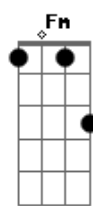

Cambirela - Submerso

tom:

Intro: Gb F## Bbm Ab Ab4
Gb F## F7 Gb

[Primeira Parte]

Gb Db
Me afogando num mar
Bbm Ab (Ab4 Ab)
De infinitas possibilidades
Gb Db
Sem conseguir lutar
Bbm Ab (Ab4 Ab)
Contra a maré que me invade

[Refrão]

Db Fm
Submer__so
Gb Db
Em um milhão de pensamentos
F7 Gb (F##) Gb
Sobre futuros incertos
Gb Gb Fm Ebm Db

Que eu não vi____vi

(Db Db4 Dbadd9 Db)

[Segunda Parte]

Gb Db
Ressoou em mim
Bbm Ab (Ab4 Ab)
Tudo o que imaginei
Gb Db
Infinitos fins
Bbm Ab (Ab4 Ab)
Que sozinho sonhei
Gb Db
A realidade
Bbm Ab (Ab4 Ab)
Está começando a se afastar
Gb Db
Me deixando
Bbm Ab (Ab4 Ab)
Sozinho a naufragar

[Pré-Refrão]

Gb Bbm
Esse oceano está
Gb
A me acorrentar
Ab7
Quem irá me salvar
Antes que tudo tenha um fim?

[Refrão]

Db Fm
Submer__so
Gb Db
Em um milhão de pensamentos
F7 Gb (F##) Gb
Sobre futuros incertos
Gb Gb Fm Ebm Db
Que eu não vi____vi

[Final] Db Db4 Dbadd9 Db

Acordes

© ukulele-chords.com

© ukulele-chords.com

© ukulele-chords.com

© ukulele-chords.com

© ukulele-chords.com

© ukulele-chords.com