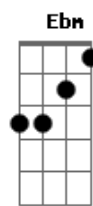

© ukulele-chords.com