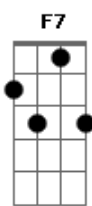

Cambirela - Submerso

tom:

Intro: Gb F## Bbm Ab Ab4
Gb F## F7 Gb

[Primeira Parte]

Gb Db
Me afogando num mar
Bbm Ab (Ab4 Ab)
De infinitas possibilidades
Gb Db
Sem conseguir lutar
Bbm Ab (Ab4 Ab)
Contra a maré que me invade

[Refrão]

Db Fm
Submer__so
Gb Db
Em um milhão de pensamentos
F7 Gb (F##) Gb
Sobre futuros incertos
Gb Gb Fm Ebm Db

Que eu não vi____vi

(Db Db4 Dbadd9 Db)

[Segunda Parte]

Gb Db
Ressoou em mim
Bbm Ab (Ab4 Ab)
Tudo o que imaginei
Gb Db
Infinitos fins
Bbm Ab (Ab4 Ab)
Que sozinho sonhei
Gb Db
A realidade
Bbm Ab (Ab4 Ab)
Está começando a se afastar
Gb Db
Me deixando
Bbm Ab (Ab4 Ab)
Sozinho a naufragar

[Final] Db Db4 Dbadd9 Db

Acordes

© ukulele-chords.com

© ukulele-chords.com

© ukulele-chords.com

© ukulele-chords.com

© ukulele-chords.com

© ukulele-chords.com