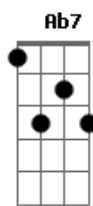

Cambirela - Submerso

tom:

Intro: Gb F## Bbm Ab Ab4
Gb F## F7 Gb

[Primeira Parte]

Gb Db
Me afogando num mar
Bbm Ab (Ab4 Ab)
De infinitas possibilidades
Gb Db
Sem conseguir lutar
Bbm Ab (Ab4 Ab)
Contra a maré que me invade

[Refrão]

Db Fm
Submer__so
Gb Db
Em um milhão de pensamentos
F7 Gb (F##) Gb
Sobre futuros incertos
Gb Gb Fm Ebm Db

Que eu não vi____vi

(Db Db4 Dbadd9 Db)

[Segunda Parte]

Gb Db
Ressoou em mim
Bbm Ab (Ab4 Ab)
Tudo o que imaginei
Gb Db
Infinitos fins
Bbm Ab (Ab4 Ab)
Que sozinho sonhei
Gb Db
A realidade
Bbm Ab (Ab4 Ab)
Está começando a se afastar
Gb Db
Me deixando
Bbm Ab (Ab4 Ab)
Sozinho a naufragar

[Final] Db Db4 Dbadd9 Db

Acordes

© ukulele-chords.com

© ukulele-chords.com

© ukulele-chords.com

© ukulele-chords.com

© ukulele-chords.com

© ukulele-chords.com