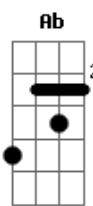

Cambirela - Submerso

tom:

Intro: Gb F## Bbm Ab Ab4
Gb F## F7 Gb

[Primeira Parte]

Gb Db
Me afogando num mar
Bbm Ab (Ab4 Ab)
De infinitas possibilidades
Gb Db
Sem conseguir lutar
Bbm Ab (Ab4 Ab)
Contra a maré que me invade

[Refrão]

Db Fm
Submer__so
Gb Db
Em um milhão de pensamentos
F7 Gb (F##) Gb
Sobre futuros incertos
Gb Gb Fm Ebm Db

Que eu não vi____vi

(Db Db4 Dbadd9 Db)

[Segunda Parte]

Gb Db
Ressoou em mim
Bbm Ab (Ab4 Ab)
Tudo o que imaginei
Gb Db
Infinitos fins
Bbm Ab (Ab4 Ab)
Que sozinho sonhei
Gb Db
A realidade
Bbm Ab (Ab4 Ab)
Está começando a se afastar
Gb Db
Me deixando
Bbm Ab (Ab4 Ab)
Sozinho a naufragar

[Final] Db Db4 Dbadd9 Db

Acordes

© ukulele-chords.com

© ukulele-chords.com

© ukulele-chords.com

© ukulele-chords.com

© ukulele-chords.com

© ukulele-chords.com