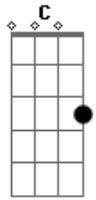

© ukulele-chords.com