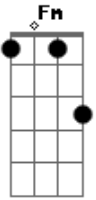

© ukulele-chords.com