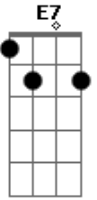

© ukulele-chords.com