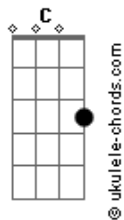

Camilo Echeverry - Índigo (part. Evaluna Montaner)

tom:

Intro: ^C
F G Em A7
F G C

^C
Como puede ser que uno sueñe
^F
Con alguien que ni siquiera ha conocido
^C
No sé si es posible, pero yo llevo ya mucho tiempo soñando contigo

^F ^G
Y cuando la historia parecía completa
^{Em} ^{Am}
Le diste una vuelta de tres sesenta
^F ^G
Tu eres el cincuenta de mis cincuenta
^{Em} ^{Am}
Ya ahora todo huele y sabe mejor

^F ^G
Porque llegó a mi vida
^{Em} ^{A7}
El amor de mi vida
^{Dm} ^G
Yo se lo pedí al de arriba
^C
Pero contigo se le fue la mano

^F ^G
Y que buena suerte la mía
^{Em} ^{A7}
Gané sin jugar la lotería
^F ^G
La falta que me hacías
^C
Contigo navidad llegó temprano

(F G Em A7)
(Dm G C)

^F ^G
Si pienso que vienes, tiemblo como un flan
^{Em} ^{Am}
Para hacer contigo ya tengo mil planes
^F ^G
Pedacito mío, mi café con pan
^{Em} ^{Am}
Soy el presidente de tu club de fan

^F ^G
Contigo ya no hay martes 13

Acordes

^{Em} ^{Am}
Prepara el cachete pa que te lo bese
^F ^G
Y es que lo bueno toma tiempo a veces
^C
Yo tuve que esperarte nueve meses

^F
Quiero tenerte muy cerca de mi
^G
Pegados como con pegante
^F
Voy a comprarte unas gafas de sol
^G
Porque el futuro se ve brillante

^F ^G
Porque llegó a mi vida
^{Em} ^{A7}
El amor de mi vida
^{Dm} ^G
Yo se lo pedí al de arriba
^C
Pero contigo se le fue la mano
^F ^G
Y que buena suerte la mía
^{Em} ^{A7}
Gané sin jugar la lotería
^F ^G
La falta que me hacías
^C
Contigo navidad llegó temprano

^F ^G
Porque llegó a mi vida
^{Em} ^{A7}
El amor de mi vida
^{Dm} ^G
Yo se lo pedí al de arriba
^C
Pero contigo se le fue la mano

^F ^G
Y que buena suerte la mía
^{Em} ^{A7}
Gané sin jugar la lotería
^F ^G
La falta que me hacías
^C
Contigo navidad llegó temprano

[Final] F G Em A7
Dm G C