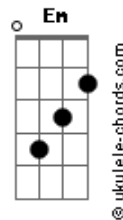

Camilo Echeverry - Índigo (part. Evaluna Montaner)

tom:

Intro: ^C
F G Em A7
F G C

^C
Como puede ser que uno sueñe
^F
Con alguien que ni siquiera ha conocido
^C
No sé si es posible, pero yo llevo ya mucho tiempo soñando contigo

^F ^G
Y cuando la historia parecía completa
^{Em} ^{Am}
Le diste una vuelta de tres sesenta
^F ^G
Tu eres el cincuenta de mis cincuenta
^{Em} ^{Am}
Ya ahora todo huele y sabe mejor

^F ^G
Porque llegó a mi vida
^{Em} ^{A7}
El amor de mi vida
^{Dm} ^G
Yo se lo pedí al de arriba
^C
Pero contigo se le fue la mano

^F ^G
Y que buena suerte la mía
^{Em} ^{A7}
Gané sin jugar la lotería
^F ^G
La falta que me hacías
^C
Contigo navidad llegó temprano

(F G Em A7)
(Dm G C)

^F ^G
Si pienso que vienes, tiemblo como un flan
^{Em} ^{Am}
Para hacer contigo ya tengo mil planes
^F ^G
Pedacito mío, mi café con pan
^{Em} ^{Am}
Soy el presidente de tu club de fan

^F ^G
Contigo ya no hay martes 13

Acordes

^{Em} ^{Am}
Prepara el cachete pa que te lo bese
^F ^G
Y es que lo bueno toma tiempo a veces
^C
Yo tuve que esperarte nueve meses

^F
Quiero tenerte muy cerca de mi
^G
Pegados como con pegante
^F
Voy a comprarte unas gafas de sol
^G
Porque el futuro se ve brillante

^F ^G
Porque llegó a mi vida
^{Em} ^{A7}
El amor de mi vida
^{Dm} ^G
Yo se lo pedí al de arriba
^C
Pero contigo se le fue la mano
^F ^G
Y que buena suerte la mía
^{Em} ^{A7}
Gané sin jugar la lotería
^F ^G
La falta que me hacías
^C
Contigo navidad llegó temprano

^F ^G
Porque llegó a mi vida
^{Em} ^{A7}
El amor de mi vida
^{Dm} ^G
Yo se lo pedí al de arriba
^C
Pero contigo se le fue la mano

^F ^G
Y que buena suerte la mía
^{Em} ^{A7}
Gané sin jugar la lotería
^F ^G
La falta que me hacías
^C
Contigo navidad llegó temprano

[Final] F G Em A7
Dm G C