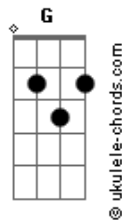

Camilo Echeverry - Índigo (part. Evaluna Montaner)

tom:

Intro: ^C
F G Em A7
F G C

^C
Como puede ser que uno sueñe
^F
Con alguien que ni siquiera ha conocido
^C
No sé si es posible, pero yo llevo ya mucho tiempo soñando contigo

^F ^G
Y cuando la historia parecía completa
^{Em} ^{Am}
Le diste una vuelta de tres sesenta
^F ^G
Tu eres el cincuenta de mis cincuenta
^{Em} ^{Am}
Ya ahora todo huele y sabe mejor

^F ^G
Porque llegó a mi vida
^{Em} ^{A7}
El amor de mi vida
^{Dm} ^G
Yo se lo pedí al de arriba
^C
Pero contigo se le fue la mano

^F ^G
Y que buena suerte la mía
^{Em} ^{A7}
Gané sin jugar la lotería
^F ^G
La falta que me hacías
^C
Contigo navidad llegó temprano

(F G Em A7)
(Dm G C)

^F ^G
Si pienso que vienes, tiemblo como un flan
^{Em} ^{Am}
Para hacer contigo ya tengo mil planes
^F ^G
Pedacito mío, mi café con pan
^{Em} ^{Am}
Soy el presidente de tu club de fan

^F ^G
Contigo ya no hay martes 13

Acordes

^{Em} ^{Am}
Prepara el cachete pa que te lo bese
^F ^G
Y es que lo bueno toma tiempo a veces
^C
Yo tuve que esperarte nueve meses

^F
Quiero tenerte muy cerca de mi
^G
Pegados como con pegante
^F
Voy a comprarte unas gafas de sol
^G
Porque el futuro se ve brillante

^F ^G
Porque llegó a mi vida
^{Em} ^{A7}
El amor de mi vida
^{Dm} ^G
Yo se lo pedí al de arriba
^C
Pero contigo se le fue la mano
^F ^G
Y que buena suerte la mía
^{Em} ^{A7}
Gané sin jugar la lotería
^F ^G
La falta que me hacías
^C
Contigo navidad llegó temprano

^F ^G
Porque llegó a mi vida
^{Em} ^{A7}
El amor de mi vida
^{Dm} ^G
Yo se lo pedí al de arriba
^C
Pero contigo se le fue la mano

^F ^G
Y que buena suerte la mía
^{Em} ^{A7}
Gané sin jugar la lotería
^F ^G
La falta que me hacías
^C
Contigo navidad llegó temprano

[Final] F G Em A7
Dm G C