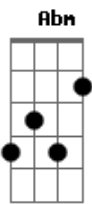

Camilo Echeverry - Nasa (Part. Alejandro Sanz)

tom:
B

Intro: B

[Primeira Parte]

B
Yo sé
B E Abm
Que la NASA tiene cámaras girando en el espacio
E Abm
Que se la pasan día y noche viendo de arriba p'abajo
Dbm Gb
Y yo estoy a punto de llamar a pedirles trabajo
Gb
Pa ver si me relajo

[Segunda Parte]

B
¿Por qué
B E
Tengo celos de que estés con alguien que sé que no existe
E Abm
Y que juntos hagan cosas que yo sé que tú no hiciste?
Dbm Gb
Yo no quiero imaginar que otra persona te desviste
Gb
Eso me pone triste

[Refrão]

B
Perdón
Abm
Por pensar cosas que no son
E Gb
Es que antes de ti, me volvieron mierda el corazón
B
Por eso te pido perdón
Abm
Nada de esto es culpa tuya
E Gb
No quiero que nuestro futuro mi pasado lo destruya
E Abm
Quisiera tener en el pecho un botón
E Gb B

Pa borrarle la memoria al corazón

[Terceira Parte]

B
¿Cómo le hago pa borrar un capítulo de la historia
B
Que me tiene sin dormir y sufriendo de paranoia?
Abm
Pienso que alguien más te escribe cartas con dedicatoria
E
Y me da como aceleración respiratoria
B
Dicen que en la vida no hay cosas perfectas
B
La felicidad no puede ser completa
Abm
Inseguridades que se disfrazan de celos
E
Me convierten en espía aunque yo no quiera serlo
Abm E B Gb
Pero porfa, no te alejes de mí
Abm E B Gb
Y si alguna vez por eso te herí

[Refrão]

B
Perdón
Abm
Por pensar cosas que no son
E Gb
Es que antes de ti, me volvieron mierda el corazón
B
Por eso te pido perdón
Abm
Nada de esto es culpa tuya
E Gb
No quiero que nuestro futuro mi pasado lo destruya
E Abm
Quisiera tener en el pecho un botón
E Gb B
Pa borrarle la memoria al corazón
E Abm
Quisiera tener en el pecho un botón
E Gb B
Pa borrarle la memoria al corazón

Acordes

© ukulele-chords.com

© ukulele-chords.com

© ukulele-chords.com

© ukulele-chords.com

© ukulele-chords.com

© ukulele-chords.com