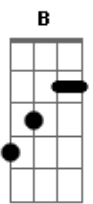

[Segunda Parte]

B
¿Por qué
B E
Tengo celos de que estés con alguien que sé que no existe
E Abm
Y que juntos hagan cosas que yo sé que tú no hiciste?
Dbm Gb
Yo no quiero imaginar que otra persona te desviste
Gb
Eso me pone triste

[Refrão]

B
Perdón
Abm
Por pensar cosas que no son
E Gb
Es que antes de ti, me volvieron mierda el corazón
B
Por eso te pido perdón
Abm
Nada de esto es culpa tuya
E Gb
No quiero que nuestro futuro mi pasado lo destruya
E Abm
Quisiera tener en el pecho un botón
E Gb B

Pa borrarle la memoria al corazón

[Terceira Parte]

B
¿Cómo le hago pa borrar un capítulo de la historia
B
Que me tiene sin dormir y sufriendo de paranoia?
Abm
Pienso que alguien más te escribe cartas con dedicatoria
E
Y me da como aceleración respiratoria
B
Dicen que en la vida no hay cosas perfectas
B
La felicidad no puede ser completa
Abm
Inseguridades que se disfrazan de celos
E
Me convierten en espía aunque yo no quiera serlo
Abm E B Gb
Pero porfa, no te alejes de mí
Abm E B Gb
Y si alguna vez por eso te herí

[Refrão]

B
Perdón
Abm
Por pensar cosas que no son
E Gb
Es que antes de ti, me volvieron mierda el corazón
B
Por eso te pido perdón
Abm
Nada de esto es culpa tuya
E Gb
No quiero que nuestro futuro mi pasado lo destruya
E Abm
Quisiera tener en el pecho un botón
E Gb B
Pa borrarle la memoria al corazón
E Abm
Quisiera tener en el pecho un botón
E Gb B
Pa borrarle la memoria al corazón

Acordes

© ukulele-chords.com