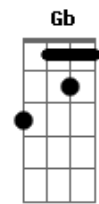

© ukulele-chords.com