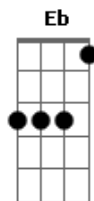

Caminho de Fé - Ofertório- Só Em Ti Viver

tom:

Intro: A Bm A E7

A Bm Dbm Bm
As coisas que o mundo oferecia
E A
Me impediram de te encontrar
Bm E7 A E7
De ver que a vida é só em ti
A Bm Dbm Bm
Mas tu vieste e me tocates
E A
Bem no fundo do meu coração
Bm D Eb E7
Me ensinaste a te amar

A D D Dbm
Oh! Jesus recebe então a minha vida
Gb7 Bm D Eb E7
Recebe as coisas que de ti me afa-a-stam
A E7

Pois só em ti quero viver

A Bm Dbm Bm
Agora que o meu coração é teu
E Dbm
Quero sempre te louvar
Bm E7 A E7
Tua vida trasbordar
A Bm Dbm Bm
Para que mais gente experimente
E Dbm
Teu amor nos transformando
Bm D Eb E7
Tua mão a nos tocar
A D D Dbm
Oh! Jesus recebe então a minha vida
Gb7 Bm D Eb E7
Recebe as coisas que de ti me afa-a-stam
A E7
Pois só em ti quero viver

Acordes

© ukulele-chords.com

© ukulele-chords.com

© ukulele-chords.com

© ukulele-chords.com

© ukulele-chords.com

© ukulele-chords.com

© ukulele-chords.com

© ukulele-chords.com