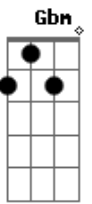

© ukulele-chords.com