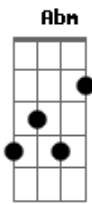

Caminho de Fé - Oitava de Páscoa- Comunhão Esposo Ressuscitado

tom:

E

Intro: E E Aadd9 E Gbm

[Primeira Parte]

E Abm Aadd9
Caminhávamos tristes, sem direção
E Abm Aadd9
Sob o peso da morte e da dor
Gbm B
Mas Tu entras em nossas estradas
A Dbm
E conosco caminhas
A E Gbm
O que era escuro e sem vida
E Dbm B B
A vida recebe de Ti

[Refrão]

A E
Permanece conosco
Abm A
Pão da Vida, nossa Paz
Gbm A B A B E
Ó Cordeiro Imolado, nosso Cé_____é_____u!
A E
Permanece conosco
Abm A

Acordes

© ukulele-chords.com

© ukulele-chords.com

© ukulele-chords.com

Bendito fruto que pendeu

Dbm B
Da árvore da Cruz!

A A E Gbm E
Ó Esposo Res__sus__ci__tado!

A E
Em Ti toda a nossa vida

Gbm Dbm B E
Todo o nosso coração se refaz!

[Refrão]

A E
Permanece conosco
Abm A

Pão da Vida, nossa Paz
Gbm A B A B E

Dbm B
Da árvore da Cruz!

A A E Gbm E
Ó Esposo Res__sus__ci__tado!

A E
Em Ti toda a nossa vida

Gbm Dbm B E
Todo o nosso coração se refaz!