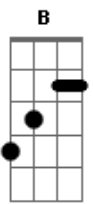

Caminho de Fé - Oitava de Páscoa- Comunhão Esposo Ressuscitado

tom:

E

Intro: E E Aadd9 E Gbm

[Primeira Parte]

E Abm Aadd9
Caminhávamos tristes, sem direção
E Abm Aadd9
Sob o peso da morte e da dor
Gbm B
Mas Tu entras em nossas estradas
A Dbm
E conosco caminhas
A E Gbm
O que era escuro e sem vida
E Dbm B B
A vida recebe de Ti

E Abm Aadd9
Tua palavra expulsa a frieza em nossos corações
E Abm A
Tua presença abrasa o nosso ser
Gbm B
Tu escolhes conosco permanecer
A Dbm
Nossos olhos se abrem
A E Gbm
E não há mais noite se o Sol
E Dbm B B
Da Justiça está entre nós

[Refrão]

A E
Permanece conosco
Abm A
Pão da Vida, nossa Paz
Gbm A B A B E
Ó Cordeiro Imolado, nosso Cé_____é_____u!
A E
Permanece conosco
Abm A

Acordes

© ukulele-chords.com