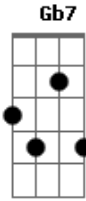

© ukulele-chords.com