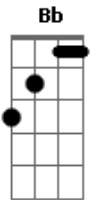

© ukulele-chords.com