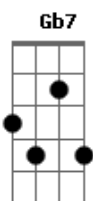

© ukulele-chords.com