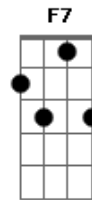

© ukulele-chords.com