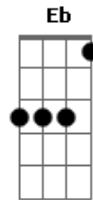

© ukulele-chords.com