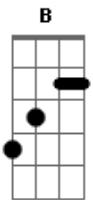

© ukulele-chords.com