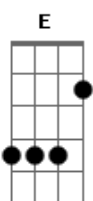

© ukulele-chords.com