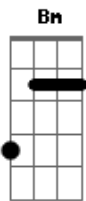

© ukulele-chords.com