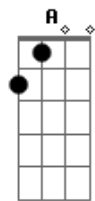

Canal Parafernália - Arrumando Uma Namorada

Tom: **D**
Intro: **D A D A**

D **A**
Um olhar tão lindo, um sorriso encantador
D **A**
Seu vestido colorido é a imagem que ficou
Bm **Bm** **G**
Coisa do destino é o que estou sentindo, amor

G **F#m9-** **Em** **A7**
Amor!
D **A** **G**
Eu corri, eu corri, eu corri, eu corri, eu corri
A7

Mais de dois quilômetros pra te encontrar
D **A** **G**
E eu sei, e eu sei, e eu sei, e eu sei
A7
Que perto você está
D **A** **G**
Então vem, então vem, então vem, então vem
A7
Vem me observar!
Bm **Bm** **G**
À saber, pra saber, olhando nos teus olhos!
A7
Que eu quero é te namorar
D A D A

Acordes