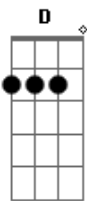

© ukulele-chords.com