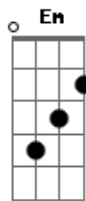

© ukulele-chords.com