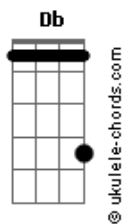

Canário e Canarinho - Rei da Viola

tom:

Ab Eb Cm Ab Eb Ab

Ab Eb
Chega mais perto pessoal amigo

Eu vim de longe tô chegando agora

Db Ab Eb

Eu vou entrando vou me apresentar

Cm Ab
Aqui cantando com a minha viola

Db
Não a repare que meu sistema

Cm Bbm Ab
Pós eu cantando nada me amol

Ab Eb

Ab Eb
Eu sou gaúcho e sou de rio grande

Ab
Vim galopando pelas campinas afora

Eb
Eu viajei quase a noite inteira

Cm Ab
E ripando paro na espora

Db
E meu nome é bem conhecido

Cm Bbm Ab
Todos me chamam rei da viola

Acordes

Ab Eb

Ab Eb
Todo o lugar que eu tenho andado

0 povo pense que não vou embora

Ab Eb
Só por que faço minhas amizades

Ab
Penso que eu sou motor de fora