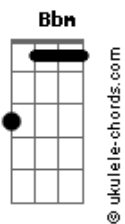

Canário e Canarinho - Rei da Viola

tom:

Ab Eb Cm Ab Eb Ab

Ab Eb
Chega mais perto pessoal amigo

Eu vim de longe tô chegando agora

Db Ab Eb

Eu vou entrando vou me apresentar

Cm Ab
Aqui cantando com a minha viola

Db
Não a repare que meu sistema

Cm Bbm Ab
Pós eu cantando nada me amol

Ab Eb

Ab Eb
Eu sou gaúcho e sou de rio grande

Ab
Vim galopando pelas campinas afora

Eb
Eu viajei quase a noite inteira

Cm Ab
E ripando paro na espora

Db
E meu nome é bem conhecido

Cm Bbm Ab
Todos me chamam rei da viola

Acordes

Ab Eb

Ab Eb
Todo o lugar que eu tenho andado

0 povo pense que não vou embora

Ab Eb
Só por que faço minhas amizades

Ab
Penso que eu sou motor de fora