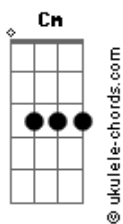

Canário e Canarinho - Rei da Viola

tom:

Ab Eb Cm Ab Eb Ab

Ab Eb
Chega mais perto pessoal amigo

Eu vim de longe tô chegando agora

Db Ab Eb

Eu vou entrando vou me apresentar

Cm Ab
Aqui cantando com a minha viola

Db
Não a repare que meu sistema

Cm Bbm Ab
Pós eu cantando nada me amol

Ab Eb

Ab Eb
Eu sou gaúcho e sou de rio grande

Ab
Vim galopando pelas campinas afora

Eb
Eu viajei quase a noite inteira

Cm Ab
E ripando paro na espora

Db
E meu nome é bem conhecido

Cm Bbm Ab
Todos me chamam rei da viola

Acordes

Ab Eb

Ab Eb
Todo o lugar que eu tenho andado

0 povo pense que não vou embora

Ab Eb
Só por que faço minhas amizades

Ab
Penso que eu sou motor de fora