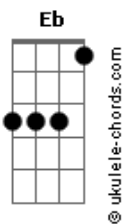

Canário e Canarinho - Rei da Viola

tom:

Ab Eb Cm Ab Eb Ab

Ab Eb
Chega mais perto pessoal amigo

Eu vim de longe tô chegando agora

Db Ab Eb

Eu vou entrando vou me apresentar

Cm Ab
Aqui cantando com a minha viola

Db
Não a repare que meu sistema

Cm Bbm Ab
Pós eu cantando nada me amol

Ab Eb

Ab Eb
Eu sou gaúcho e sou de rio grande

Ab
Vim galopando pelas campinas afora

Eb
Eu viajei quase a noite inteira

Cm Ab
E ripando paro na espora

Db
E meu nome é bem conhecido

Cm Bbm Ab
Todos me chamam rei da viola

Acordes

Ab Eb

Ab Eb
Todo o lugar que eu tenho andado

0 povo pense que não vou embora

Ab Eb
Só por que faço minhas amizades

Ab
Penso que eu sou motor de fora