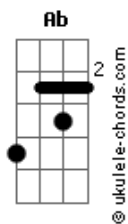

Canário e Canarinho - Rei da Viola

tom:

Ab Eb Cm Ab Eb Ab

Ab Eb
Chega mais perto pessoal amigo

Eu vim de longe tô chegando agora

Db Ab Eb

Eu vou entrando vou me apresentar

Cm Ab
Aqui cantando com a minha viola

Db
Não a repare que meu sistema

Cm Bbm Ab
Pós eu cantando nada me amol

Ab Eb

Ab Eb
Eu sou gaúcho e sou de rio grande

Ab
Vim galopando pelas campinas afora

Eb
Eu viajei quase a noite inteira

Cm Ab
E ripando paro na espora

Db
E meu nome é bem conhecido

Cm Bbm Ab
Todos me chamam rei da viola

Acordes

Ab Eb

Ab Eb
Todo o lugar que eu tenho andado

0 povo pense que não vou embora

Ab Eb
Só por que faço minhas amizades

Ab
Penso que eu sou motor de fora