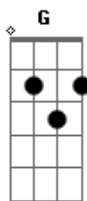

Canário e Passarinho - A Volta da Pombinha

tom:

Intro: G D C G
C D G

G D G C G
A pombinha que se foi voltou agora

Depois de longas horas de espera

Trazendo-me um triste recado

Quem tu ama tem novo amor a teu lado

G C
Voltou também

D C G
Andorinha mensageira

D
Diz que meu bem pra mim

G
Foi traiçoeira

G D
Chorei

C
Acordes

© ukulele-chords.com

© ukulele-chords.com