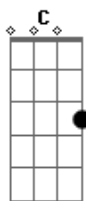

Canário e Passarinho - A Volta da Pombinha

tom:

Intro: G D C G
C D G

G D G C G
A pombinha que se foi voltou agora

Depois de longas horas de espera

Trazendo-me um triste recado

Quem tu ama tem novo amor a teu lado

G C
Voltou também

D C G
Andorinha mensageira

D
Diz que meu bem pra mim

G
Foi traiçoeira

G D
Chorei

C
Acordes

© ukulele-chords.com

© ukulele-chords.com