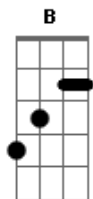

Canário e Passarinho - Rei do Fumo

tom:

B

Intro: E B

B A Abm A
Na cidade de Rio Preto no basalada paulista
B Abm E

Entre pra tomar um refresco e uma vitamina mista

Na quilo entrou uma moça que era capitalista

Cm E
Tive uma boa impressão logo de primeira eita

(E B)

B A B
Numa banquetta ao meu lado sentou com delicadeza

A Abm E
Primeiro pediu desculpa depois dever franguesa

B
Desejo saber seu nome me respondeu com firmeza

Abm E
Eu me chamo Durvalina e sou rainha da beleza

(E B)

B A
Com a resposta da moça tratei de ficar de pé

Acordes

© ukulele-chords.com

© ukulele-chords.com

© ukulele-chords.com

© ukulele-chords.com