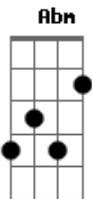

Canário e Passarinho - Rei do Fumo

tom:

B

Intro: E B

B A Abm A
Na cidade de Rio Preto no basalada paulista
B Abm E

Entre pra tomar um refresco e uma vitamina mista

Na quilo entrou uma moça que era capitalista

Cm E
Tive uma boa impressão logo de primeira eita

(E B)

B A B
Numa banquetta ao meu lado sentou com delicadeza

A Abm E
Primeiro pediu desculpa depois dever franguesa

B
Desejo saber seu nome me respondeu com firmeza

Abm E
Eu me chamo Durvalina e sou rainha da beleza

(E B)

B A
Com a resposta da moça tratei de ficar de pé

Acordes

© ukulele-chords.com

© ukulele-chords.com

© ukulele-chords.com

© ukulele-chords.com