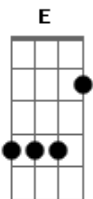

Canário e Passarinho - Rei do Fumo

tom:

B

Intro: E B

B A Abm A
Na cidade de Rio Preto no basalada paulista
B Abm E

Entre pra tomar um refresco e uma vitamina mista

Na quilo entrou uma moça que era capitalista

Cm E
Tive uma boa impressão logo de primeira eita

(E B)

B A B
Numa banquetta ao meu lado sentou com delicadeza

A Abm E
Primeiro pediu desculpa depois dever franguesa

B
Desejo saber seu nome me respondeu com firmeza

Abm E
Eu me chamo Durvalina e sou rainha da beleza

(E B)

B A
Com a resposta da moça tratei de ficar de pé

Acordes

© ukulele-chords.com

© ukulele-chords.com

© ukulele-chords.com

© ukulele-chords.com