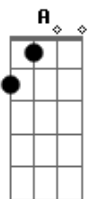

Cm E
Tive uma boa impressão logo de primeira eita

(E B)

B A B
Numa banquetta ao meu lado sentou com delicadeza

A Abm E
Primeiro pediu desculpa depois dever franguesa

B
Desejo saber seu nome me respondeu com firmeza

Abm E
Eu me chamo Durvalina e sou rainha da beleza

(E B)

B A
Com a resposta da moça tratei de ficar de pé

Acordes

© ukulele-chords.com

© ukulele-chords.com

© ukulele-chords.com

© ukulele-chords.com