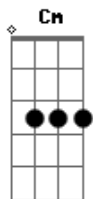

Canário e Passarinho - Rei do Fumo

tom:

B

Intro: E B

B A Abm A
Na cidade de Rio Preto no basalada paulista
B Abm E

Entre pra tomar um refresco e uma vitamina mista

Na quilo entrou uma moça que era capitalista

Cm E
Tive uma boa impressão logo de primeira eita

(E B)

B A B
Numa banquetta ao meu lado sentou com delicadeza

A Abm E
Primeiro pediu desculpa depois dever franguesa

B
Desejo saber seu nome me respondeu com firmeza

Abm E
Eu me chamo Durvalina e sou rainha da beleza

(E B)

B A
Com a resposta da moça tratei de ficar de pé

Acordes

© ukulele-chords.com

© ukulele-chords.com

© ukulele-chords.com

© ukulele-chords.com