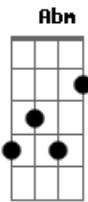

© ukulele-chords.com