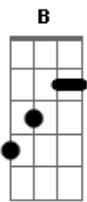

© ukulele-chords.com