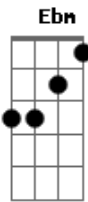

© ukulele-chords.com