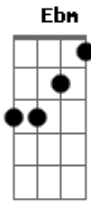

Canciones Cuaresma - Delante de La Cruz

tom: G Bbm Ebm

Bbm
Delante de la cruz los ojos míos
Bbm Ebm Db
Se me queden, Señor, así mirando
Gb F Bbm
Y sin ellos quererlo estén llorando
Gb F F
Porque pecaron mucho y están frios

Bbm Ebm Bbm
Y estos labios que dicen mis desvíos
Bbm Ebm Db
Se me queden, Señor, así cantando
Gb F Bbm

Y sin ellos quererlo estén rezando
Gb F F
Porque pecaron mucho y son limpios

Bbm Ebm Bbm
Y así con la mirada en vos prendida
Bbm Eb Db
Y así con la palabra prisionera
Gb F Bbm
Como a la carne a vuestra cruz asida
Gb F F
Se me quede, Señor, el alma entera

Bbm Ebm Bbm
Y así clavada en vuestra cruz mi vida
Bbm Ebm F
Señor, así cuando queráis me muera

Acordes

© ukulele-chords.com

© ukulele-chords.com

© ukulele-chords.com

© ukulele-chords.com

© ukulele-chords.com