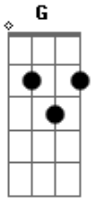

Canciones de la Mariápolis - Acepta

tom:
G

Intro: G G

G Bm Em Bm
Acepta Señor el vino y el pan
C D
Junto con ellos te doy toda mi vida

G Bm Em Bm
Recíbeme Señor que hoy todo sea por Ti
C
Te doy mi alegría, mis ganas de amar
G Bm C D G
Y en cada caída el deseo de recomenzar

Em Bm C
Y que éste día sea pleno
D G
De amor por Ti

G Bm Em Bm
Recíbeme Señor que hoy todo sea por Ti
C
Te doy mi alegría, mis ganas de amar
G Bm C D G
Y en cada caída el deseo de recomenzar
Em Bm C
Y que éste día sea pleno
D G
De amor por Ti

Acordes

© ukulele-chords.com