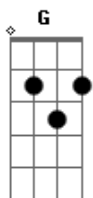

Canciones de la Mariópolis - La Semilla

tom:

G

Intro: G D C
G D C
G D C

G D Am
Una pequeña llama que se enciende
G D Am7
La llama del amor nacida por amor
Em Em Em A
Es más fuerte que el frío y más potente
C D
Es como un manantial de vida
C D Am
Una nueva semilla del amor

G D Am
Una pequeña llama es la esperanza
G D Am
De una nueva vida que podrá
Em Em A
De prisa iluminar y extenderse
C D
Primero un grupo, una semilla
C D G D C
Y luego el árbol de la humanidad

[Refrão]

G D
Y todo comenzó con un corazón
Em B7
Que quiso vivir que comenzó a Amar
C G D
Una sola Alma

Acordes

© ukulele-chords.com