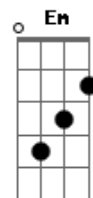

© ukulele-chords.com