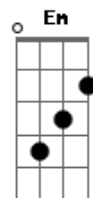

© ukulele-chords.com