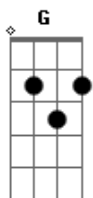

Canciones de la Mariópolis - La Semilla

tom:

G

Intro: G D C
G D C
G D C

G D Am
Una pequeña llama que se enciende
G D Am
La llama del amor nacida por amor
Em Em Em A
Es más fuerte que el frío y más potente
C D
Es como un manantial de vida
C D Am
Una nueva semilla del amor

G D Am
Una pequeña llama es la esperanza
G D Am
De una nueva vida que podrá
Em Em A
De prisa iluminar y extenderse
C D
Primero un grupo, una semilla
C D G D C
Y luego el árbol de la humanidad

[Refrão]

G D
Y todo comenzó con un corazón
Em B7
Que quiso vivir que comenzó a Amar
C G D
Una sola Alma

Acordes

© ukulele-chords.com