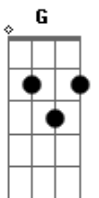

© ukulele-chords.com