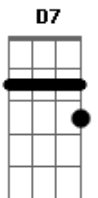

© ukulele-chords.com