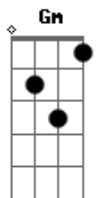

© ukulele-chords.com