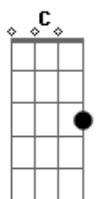

© ukulele-chords.com