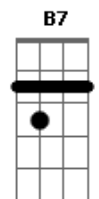

© ukulele-chords.com