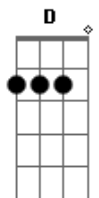

Candeia - Era Quase Madrugada

tom:

Intro: D D D7 G Ab Gbm E(7M) D

A7 D
Era quase madrugada
D Bb(7M)
Na porta do meu chatô
D
Certo alguém me chamou
Em D
Certo alguém me chamou
B Em
A voz que se anunciava
A7
Há bem pouco eu rejeitava
D
Sua proposta de amor
Em D
Sua proposta de amor

D/7
Sem poder mais resistir a sedução
G

Ao abrir a porta eu abri meu coração
Gm Gm Gbm B7
Qual um bravo combatente fui vencido
Em A7 D
Pela flecha oculta do cupido

B/7 Em B7 Em
E eu jurei neste dia então

A7 D A7 D
Atender ao apelo que fazia meu coração

C
Dei guarida novamente

Em
A quem, de mim, fez o que quis

G Gm
Pois fiquei penalizado

Gbm
Desta pobre infeliz

A7 D
Nosso amor tinha raiz

[Final] D D D7 G Ab Gbm E(7M) D

Acordes

© ukulele-chords.com