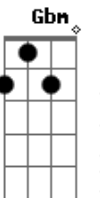

© ukulele-chords.com