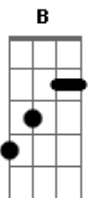

© ukulele-chords.com