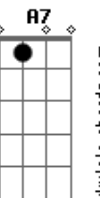

© ukulele-chords.com