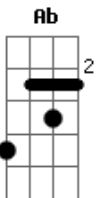

© ukulele-chords.com