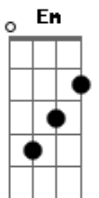

© ukulele-chords.com