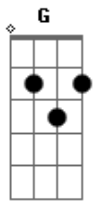

Cangaia de Jegue - Seu e Meu

Tom: G

G D Am
TO QUERENDO PAZ, TO QUERENDO MAIS
C G D
TO QUERENDO AMAR VOCÊ
Am C
MEU AMOR
G Bm Am
MADRUGADA VAI PASSANDO
C G
QUE SAUDADE
Bm Am
E O CÉU VAI CLAREANDO
C G
EU FICO ASSIM
Bm Am
DE MANHÃ FICO PENSANDO
C G

E O TEMPO PASSA
Bm Am C Bm
MAS A TARDE VAI CHEGANDO AO SEU FIM
C7 Bm
A NOITE CHEGOU JUNTO VEIO A ESCURIDÃO
C7 Bm
DE REPENTE CLAREOU É VOCÊ NO MEU PORTÃO
C7 Bm
COM O SORRISO MAIS BONITO, O MEU SOL APARECEU
C7 Bm
TRANSMITINDO PAZ E AMOR NO CORAÇÃO SEU E MEU
Am Cm G Bm
C Cm G
SEU E MEU
G D Am
TO QUERENDO PAZ, TO QUERENDO MAIS
C G D
TO QUERENDO AMAR VOCÊ
Am C
MEU AMOR

Acordes

© ukulele-chords.com