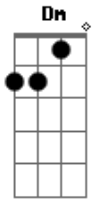

© ukulele-chords.com