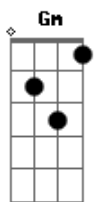

© ukulele-chords.com