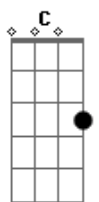

Cantor Cristão - Leão de Judá

tom:

Intro: Dm C Bb Gm A A7

[Primeira Parte]

Dm
Ouve-se o júbilo de todos os povos

C
Os reis se prostraram ao senhor

Bb Gm
Ouve-se o brado de vitória

A A7
O dia do Senhor chegou

A A7
Prevaleceu

[Segunda Parte]

Dm
Ouve-se o júbilo de todos os povos

C
Os reis se prostraram ao senhor

Bb Gm
Ouve-se o brado de vitória

A A7
O dia do Senhor chegou

Acordes

© ukulele-chords.com