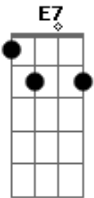

© ukulele-chords.com