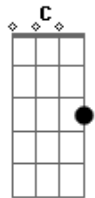

Tom:

Intro: C C C C
F Dm G C

C C C C C E7
Maravilhosa graça! Maior que o meu pecar!
Am Am7 D D7 G G
Como poder cantá-la? Como hei de começar?!
C C C C F
Trouxe-me alívio à alma, e vivo em toda a calma
F C F D G G
Pela maravilhosa graça de Jesus!

C C G
Graça! Quão maravilhosa graça!
C G
Como o firmamento, é sem fim!
G C D D G
É maravilhosa, é tão grandiosa, tão sublime e doce para mim!
C G G C C F
É maior que a minha vida inútil, mais profunda que o imenso mar
Gb G C D G G C
A Cristo vamos, pois, louvores dar! a Deus honrar!

C F C C G C E7
Maravilhosa graça! Traz vida perenal!
Am Am7 D D7 G G
Por Cristo perdoado, vou à mansão real
C C C C F
Sei que hoje sou libertado, vivo de Deus bem perto
F C F D G G

Pela maravilhosa graça de Jesus!

C C G
Graça! Quão maravilhosa graça!
C G
Como o firmamento, é sem fim!
G C D D G
É maravilhosa, é tão grandiosa, tão sublime e doce para mim!
C G G C C F
É maior que a minha vida inútil, mais profunda que o imenso mar
F Gb G C D G G C
A Cristo vamos, pois, louvores dar! a Deus honrar!

C F C C G C E7
Maravilhosa graça! Quão ricas bênçãos traz!
Am Am7 D D7 G G
Por ela Deus salvou-me, deu-me perdão e paz!
C C C C F
Salvo, sim, em verdade, por toda a eternidade
F C F D G G
Pela maravilhosa graça de Jesus!

C C G
Graça! Quão maravilhosa graça!
C G
Como o firmamento, é sem fim!
G C D D G
É maravilhosa, é tão grandiosa, tão sublime e doce para mim!
C G G C C F
É maior que a minha vida inútil, mais profunda que o imenso mar
F Gb G C D G G C
A Cristo vamos, pois, louvores dar! a Deus honrar!

Acordes

© ukulele-chords.com