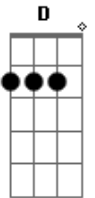

© ukulele-chords.com