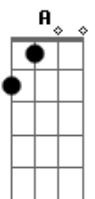

© ukulele-chords.com