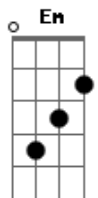

Cantor Cristão - Quero Estar Ao Pé da Cruz

tom:

E

Quero estar ao pé da cruz
 De onde rica fon---te
 Corre franca sa---lu---tar
 Do Calvário mon--te

[Refrão]

Sim na cruz sim na cruz
 Sempre me glo--ri-----o
 Té que ao fim vá descansar
 Salvo além do ri---o

A tremer ao pé da cruz

Acordes

© ukulele-chords.com

© ukulele-chords.com

© ukulele-chords.com

© ukulele-chords.com

© ukulele-chords.com

© ukulele-chords.com