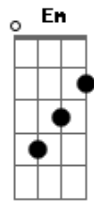

© ukulele-chords.com