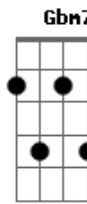

© ukulele-chords.com