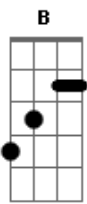

E Abm7 Aadd9
Sob o peso da morte e da dor

Gbm7 B
Mas Tu entras em nossas estradas

A Dbm
E conosco caminhas

A E Gbm
O que era escuro e sem vida

E Dbm B B
A vida recebe de Ti

A E

E Abm7 Aadd9
Tua palavra expulsa a frieza em nossos corações

E Abm7 A
Tua presença abrasa o nosso ser

Gbm7 B
Tu escolhes conosco permanecer

A Dbm
Nossos olhos se abrem

A E Gbm
E não há mais noite se o Sol

E Dbm B B
Da Justiça está entre nós

E Dbm B B
Da Justiça está entre nós

[Refrão]

A E
Permanece conosco

Abm7 A
Pão da Vida, nossa Paz

Gbm7 A B A B E
Ó Cordeiro Imolado, nosso Cé_____é_____u!

A E
Permanece conosco

Abm7 A
Pão da Vida, nossa Paz

Gbm7 A B A B E
Ó Cordeiro Imolado, nosso Cé_____é_____u!

Pão da Vida, nossa Paz

Gbm7 A Dbm B B
Ó Cordeiro Imolado, nosso Cé_____u!

A A E Gbm E
Ó Esposo Res__sus__ci__tado!

Gbm7 A
Bendito fruto que pendeu

Dbm B
Da árvore da Cruz!

A A E Gbm E
Ó Esposo Res__sus__ci__tado!

A E
Em Ti toda a nossa vida

Gbm7 Dbm B E
Todo o nosso coração se refaz!

Gbm7 Dbm B E
Todo o nosso coração se refaz!

[Refrão]

A E
Permanece conosco

Abm7 A
Pão da Vida, nossa Paz

Gbm7 A B A B E
Ó Cordeiro Imolado, nosso Cé_____é_____u!

A E
Permanece conosco

Abm7 A
Pão da Vida, nossa Paz

Gbm7 A Dbm B B
Ó Cordeiro Imolado, nosso Cé_____u!

A A E Gbm E
Ó Esposo Res__sus__ci__tado!

Gbm7 A
Bendito fruto que pendeu

Dbm B
Da árvore da Cruz!

A A E Gbm E
Ó Esposo Res__sus__ci__tado!

A E
Em Ti toda a nossa vida

Gbm7 Dbm B E
Todo o nosso coração se refaz!

Gbm7 Dbm B E
Todo o nosso coração se refaz!

Acordes