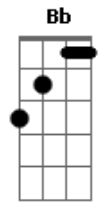

© ukulele-chords.com