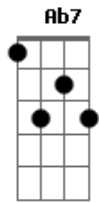

Capela - Amor Gramatical

Tom: **Eb**
Intro: **Cm**

Cm
Não, não sei onde foi parar

Ab7 **G7**
toda a confiança do meu ser.

Cm
Só, só eu posso reparar

Ab7 **G7**
Fazendo o que bem devo fazer.

Fm **Eb7** **Bdim**
Vou te buscar em casa, vou bater na tua porta,

C7
no sentido literal.

Fm **Eb7** **Ab7**
Botar juízo em tuas frases, pontos, vírgulas e crases.

G7
Um amor...

Cm
Não, não sei onde foi parar

Ab7 **G7**

toda a confiança do meu ser.

Cm
Só, só eu posso reparar

G7
Um amor gramatical.

Cm **Ab7**
Vou bagunçar tua bagunça com intuito de encrenca!

Bb **Bb7** **Cm**
É que é na confusão que a gente consegue se ajeitar.

Ab7
Remexer os seus horários e encher-te de olheiras!

Bb **Bb7** **Cm** **Ab7** **Bb** **Bb**
Embaçar tuas lentes, ser o seu par.

Acordes

© ukulele-chords.com

© ukulele-chords.com

© ukulele-chords.com

© ukulele-chords.com

© ukulele-chords.com

© ukulele-chords.com