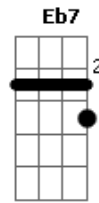

Capela - Amor Gramatical

Tom: **Eb**
Intro: **Cm**

Cm
Não, não sei onde foi parar

Ab7 **G7**
toda a confiança do meu ser.

Cm
Só, só eu posso reparar

Ab7 **G7**
Fazendo o que bem devo fazer.

Fm **Eb7** **Bdim**
Vou te buscar em casa, vou bater na tua porta,

C7
no sentido literal.

Fm **Eb7** **Ab7**
Botar juízo em tuas frases, pontos, vírgulas e crases.

G7
Um amor...

Cm
Não, não sei onde foi parar

Ab7 **G7**

toda a confiança do meu ser.

Cm
Só, só eu posso reparar

G7
Um amor gramatical.

Cm **Ab7**
Vou bagunçar tua bagunça com intuito de encrenca!

Bb **Bb7** **Cm**
É que é na confusão que a gente consegue se ajeitar.

Ab7
Remexer os seus horários e encher-te de olheiras!

Bb **Bb7** **Cm** **Ab7** **Bb** **Bb**
Embaçar tuas lentes, ser o seu par.

Acordes

© ukulele-chords.com

© ukulele-chords.com

© ukulele-chords.com

© ukulele-chords.com

© ukulele-chords.com

© ukulele-chords.com