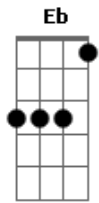

Capela - Amor Gramatical

Tom: **Eb**
Intro: **Cm**

Cm
Não, não sei onde foi parar

Ab7 **G7**
toda a confiança do meu ser.

Cm
Só, só eu posso reparar

Ab7 **G7**
Fazendo o que bem devo fazer.

Fm **Eb7** **Bdim**
Vou te buscar em casa, vou bater na tua porta,

C7
no sentido literal.

Fm **Eb7** **Ab7**
Botar juízo em tuas frases, pontos, vírgulas e crases.

G7
Um amor...

Cm
Não, não sei onde foi parar

Ab7 **G7**

toda a confiança do meu ser.

Cm
Só, só eu posso reparar

G7
Um amor gramatical.

Cm **Ab7**
Vou bagunçar tua bagunça com intuito de encrenca!

Bb **Bb7** **Cm**
É que é na confusão que a gente consegue se ajeitar.

Ab7
Remexer os seus horários e encher-te de olheiras!

Bb **Bb7** **Cm** **Ab7** **Bb** **Bb**
Embaçar tuas lentes, ser o seu par.

Acordes

© ukulele-chords.com

© ukulele-chords.com

© ukulele-chords.com

© ukulele-chords.com

© ukulele-chords.com

© ukulele-chords.com