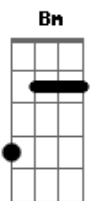

Capital Inicial - Natasha

Tom: D

D **G**
 Tem 17 anos e fugiu de casa
Em **A**
 As 7 horas da manhã do dia errado
D **G**
 Levou na bolsa umas mentiras pra contar
Em **A**
 Deixou pra trás os pais e o namorado

(ponte)
Bm **E**
 Um passo sem pensar
Bm **E** **A**
 Um outro dia, um outro lugar...a a

(coro)
G **A**
 O mundo vai acabar
Bm
 E ela só quer dançar
G **A**
 O mundo vai acabar
Bm **A**
 Ela só quer dançar, dançar, dançar...

(ponte)
Bm **E**
 Um passo sem pensar
Bm **E** **A**
 Um outro dia, um outro lugar...a a a

(coro 2x)
G **A**
 O mundo vai acabar
Bm
 E ela só quer dançar
G **A**
 O mundo vai acabar
Bm **A**
 Ela só quer dançar, dançar, dançar...

{pausa}
 Pneus de carro cantam

D **G** **Em** **A** (4x)
 tchururu, tchuru, tchuru...

(base solo) (**D** **G** **E** **A**)

Acordes

© ukulele-chords.com

© ukulele-chords.com

© ukulele-chords.com

© ukulele-chords.com