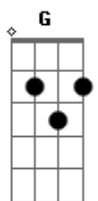

Capital Inicial - Natasha

Tom: D

D **G**
 Tem 17 anos e fugiu de casa
Em **A**
 As 7 horas da manhã do dia errado
D **G**
 Levou na bolsa umas mentiras pra contar
Em **A**
 Deixou pra trás os pais e o namorado

(ponte)
Bm **E**
 Um passo sem pensar
Bm **E** **A**
 Um outro dia, um outro lugar...a a

(coro)
G **A**
 O mundo vai acabar
Bm
 E ela só quer dançar
G **A**
 O mundo vai acabar
Bm **A**
 Ela só quer dançar, dançar, dançar...

(ponte)
Bm **E**
 Um passo sem pensar
Bm **E** **A**
 Um outro dia, um outro lugar...a a a

(coro 2x)
G **A**
 O mundo vai acabar
Bm
 E ela só quer dançar
G **A**
 O mundo vai acabar
Bm **A**
 Ela só quer dançar, dançar, dançar...

{pausa}
 Pneus de carro cantam

D **G** **Em** **A** (4x)
 tchururu, tchuru, tchuru...

(base solo) (**D** **G** **E** **A**)

Acordes

© ukulele-chords.com

© ukulele-chords.com

© ukulele-chords.com

© ukulele-chords.com