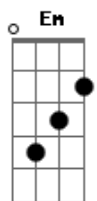

Capital Inicial - Natasha

Tom: D

D **G**
 Tem 17 anos e fugiu de casa
Em **A**
 As 7 horas da manhã do dia errado
D **G**
 Levou na bolsa umas mentiras pra contar
Em **A**
 Deixou pra trás os pais e o namorado

(ponte)
Bm **E**
 Um passo sem pensar
Bm **E** **A**
 Um outro dia, um outro lugar...a a

(coro)
G **A**
 O mundo vai acabar
Bm
 E ela só quer dançar
G **A**
 O mundo vai acabar
Bm **A**
 Ela só quer dançar, dançar, dançar...

(ponte)
Bm **E**
 Um passo sem pensar
Bm **E** **A**
 Um outro dia, um outro lugar...a a a

(coro 2x)
G **A**
 O mundo vai acabar
Bm
 E ela só quer dançar
G **A**
 O mundo vai acabar
Bm **A**
 Ela só quer dançar, dançar, dançar...

{pausa}
 Pneus de carro cantam

D **G** **Em** **A** (4x)
 tchururu, tchuru, tchuru...

(base solo) (**D** **G** **E** **A**)

Acordes

© ukulele-chords.com

© ukulele-chords.com

© ukulele-chords.com

© ukulele-chords.com