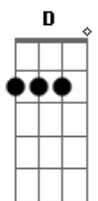

Capital Inicial - Natasha

Tom: D

D **G**
Tem 17 anos e fugiu de casa
Em **A**
As 7 horas da manhã do dia errado
D **G**
Levou na bolsa umas mentiras pra contar
Em **A**
Deixou pra trás os pais e o namorado

(ponte)
Bm **E**
Um passo sem pensar
Bm **E**
Um outro dia, um outro lugar

D **G**
Pelo caminho, garrafas e cigarros
Em **A**
Sem amanhã por diversão roubava carros
D **G**
Era Ana Paula, agora é Natasha
Em **A**
Usa salto 15 e saia de borracha

(ponte)
Bm **E**
Um passo sem pensar
Bm **E** **A**
Um outro dia, um outro lugar...a a

(coro)
G **A**
O mundo vai acabar
Bm
E ela só quer dançar
G **A**
O mundo vai acabar
Bm **A**
Ela só quer dançar, dançar, dançar...

{pausa}
Pneus de carro cantam

D **G** **Em** **A** (2x)
tchururu, tchuru, tchuru...

D **G**
Tem 7 vidas, mas ninguém sabe de nada
Em **A**
Carteira falsa com idade adulterada
D **G**
O vento sopra enquanto ela morde
Em **A**
Desaparece antes que alguém acorde

(ponte)
Bm **E**
Um passo sem pensar
Bm **E**
Um outro dia, um outro lugar...

D **G**
Cabelo verde, tatuagem no pescoço
Em **A**
Um rosto novo, um corpo feito pro pecado
D **G**
A vida é bela, o paraíso é um comprimido
Em **A**
Qualquer balaco ilegal ou proibido

(ponte)
Bm **E**
Um passo sem pensar
Bm **E** **A**
Um outro dia, um outro lugar...a a a

(coro 2x)
G **A**
O mundo vai acabar
Bm
E ela só quer dançar
G **A**
O mundo vai acabar
Bm **A**
Ela só quer dançar, dançar, dançar...

{pausa}
Pneus de carro cantam

D **G** **Em** **A** (4x)
tchururu, tchuru, tchuru...

(base solo) (**D** **G** **E** **A**)

Acordes

© ukulele-chords.com