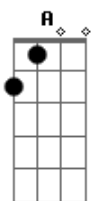

Capital Inicial - Natasha

Tom: D

D **G**
 Tem 17 anos e fugiu de casa
Em **A**
 As 7 horas da manhã do dia errado
D **G**
 Levou na bolsa umas mentiras pra contar
Em **A**
 Deixou pra trás os pais e o namorado

(ponte)
Bm **E**
 Um passo sem pensar
Bm **E** **A**
 Um outro dia, um outro lugar...a a a

(coro 2x)
G **A**
 O mundo vai acabar
Bm
 E ela só quer dançar
G **A**
 O mundo vai acabar
Bm **A**
 Ela só quer dançar, dançar, dançar...

{pausa}
 Pneus de carro cantam

D **G** **Em** **A** (4x)
 tchururu, tchuru, tchuru...

(base solo) (**D** **G** **E** **A**)

Acordes

© ukulele-chords.com

© ukulele-chords.com

© ukulele-chords.com

© ukulele-chords.com