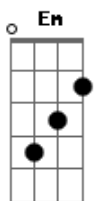

Boi Caprichoso - Sinhá Rainha da Fazenda

tom:

Intro: **D**
 [Primeira Parte]

A lua brilho encantando a morena
 A rainha da fazenda Sinhazinha do meu boi
 A lua brilho encantando a morena
 A rainha da fazenda Sinhazinha do meu boi

[Segunda Parte]

Vou convidar a morena pra brincar no meu boi
 Tem o cheiro do cravo, o perfume da rosa

Vai brincar no meu boi

Quero um vestido bordado desabrochado da flor
 Morena és a rainha Sinhazinha do amor
 Quero um vestido bordado desabrochado da flor
 Morena és a rainha Sinhazinha do amor

[Refrão]

Mas quando dança mais ela encanta
 És Majestosa Sinhazinha do meu boi
 Mas quando dança mais ela encanta
 És Majestosa Sinhazinha do meu boi

Acordes

© ukulele-chords.com

© ukulele-chords.com

© ukulele-chords.com