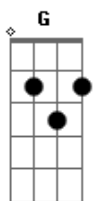

Boi Caprichoso - Sinhá Rainha da Fazenda

tom:

Intro: **D**
 [Primeira Parte]

A lua brilho encantando a morena
 A rainha da fazenda Sinhazinha do meu boi
 A lua brilho encantando a morena
 A rainha da fazenda Sinhazinha do meu boi

[Segunda Parte]

Vou convidar a morena pra brincar no meu boi
 Tem o cheiro do cravo, o perfume da rosa

Vai brincar no meu boi

Quero um vestido bordado desabrochado da flor
 Morena és a rainha Sinhazinha do amor
 Quero um vestido bordado desabrochado da flor
 Morena és a rainha Sinhazinha do amor

[Refrão]

Mas quando dança mais ela encanta
 És Majestosa Sinhazinha do meu boi
 Mas quando dança mais ela encanta
 És Majestosa Sinhazinha do meu boi

Acordes

© ukulele-chords.com

© ukulele-chords.com

© ukulele-chords.com