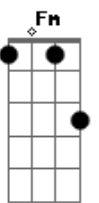

© ukulele-chords.com