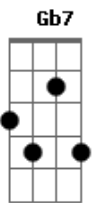

Boi Caprichoso - Tem Folclore Na Floresta (part. Joelma)

tom:

Intro: Gb Gb7 Bm

Bm A G
Vem tem folclore na floresta

A Bm
Parintins está em festa

A
De azul

Gb7
Vamos brincar

[Solo] Bm G Em Gb Gb4
Bm G Em Gb Gb4 Gb7

Bm
É junho a estrela te convida a viver

Bm7
A liberdade desse amor

G
Na dança

Dois pra lá e dois pra cá

A
Na força

Gb7 Bm
Do batuque do tambor

(Bm G)

Bm A G A G A Em
Ca_pri_cho_so acende a chama da fogueira

[Solo] Fm Db Bbm C C C7

Fm
É junho a estrela te convida a viver

Fm7
A liberdade desse amor

Db
Na dança

Dois pra lá e dois pra cá

Eb
Na força

C7 Fm
Do batuque do tambor

(Fm)

Bbm Db C
Sou Caprichoso, sou Brasil de norte a sul

C7
Sou boi-bumbá

[Final] Fm Db Bbm C C
Fm Db Bbm C C C7

Acordes

© ukulele-chords.com

© ukulele-chords.com

© ukulele-chords.com

© ukulele-chords.com