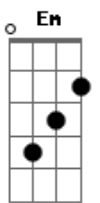

© ukulele-chords.com