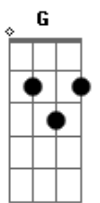

© ukulele-chords.com