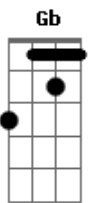

Boi Caprichoso - Tem Folclore Na Floresta (part. Joelma)

tom:

Intro: Gb Gb7 Bm

Bm A G
Vem tem folclore na floresta

A Bm
Parintins está em festa

A
De azul

Gb7
Vamos brincar

[Solo] Bm G Em Gb Gb4
Bm G Em Gb Gb4 Gb7

Bm
É junho a estrela te convida a viver

Bm7
A liberdade desse amor

G
Na dança

Dois pra lá e dois pra cá

A
Na força

Gb7 Bm
Do batuque do tambor

(Bm G)

Bm A G A G A Em
Ca_pri_cho_so acende a chama da fogueira

C C7
O ritmo da Marujada explode no ar

Fm Eb Db
Vem tem folclore na floresta

Eb Fm
Parintins está em festa

Eb Db Eb
De azul vamos cantar

Fm Eb Db
Vem tem folclore na floresta

Eb Fm
Parintins está em festa

Eb Db Eb
De azul vamos cantar

Bbm Db C
Sou Caprichoso, sou Brasil de norte a sul

C7
Sou boi-bumbá

[Final] Fm Db Bbm C C
Fm Db Bbm C C C7

Acordes

© ukulele-chords.com

© ukulele-chords.com

© ukulele-chords.com

© ukulele-chords.com