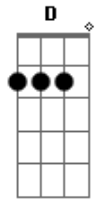

Carla Melo - Beco Sem Saída

tom:

A (forma dos acordes no tom de G)

Capostrate na 2ª casa

Em G
 Você chegou e em pouco tempo me fez delirar
 Em G
 Me transformou e mudou meu jeito de amar
 Am C
 Era uma noite qualquer, um cara diferente
 Am D
 Mas me enganei e você dominou minha mente

Em Am
 Não posso mais voltar atrás daquele beijo
 C G D
 O sabor foi diferente, não teve outro jeito
 Em Am
 Eu tô perdida em você, num beco sem saída
 C Am G
 Mas tá tudo bem, encontrei o amor da minha vida

Em G
 Mesmo depois de tanto tempo quis te esperar
 Em G
 Eu encontrei o melhor pra mim sem nem procurar

Acordes

© ukulele-chords.com

© ukulele-chords.com

© ukulele-chords.com

© ukulele-chords.com

© ukulele-chords.com

© ukulele-chords.com

Am C
 Tudo que vejo em você se tornou atraente
 Am D
 Não podemos resistir por mais que a gente tente

Em Am
 Não posso mais voltar atrás daquele beijo
 C G D
 O sabor foi diferente, não teve outro jeito
 Em Am
 Eu tô perdida em você, num beco sem saída
 C Am G
 Mas tá tudo bem, encontrei o amor da minha vida