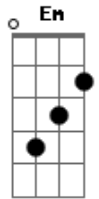

Carla Melo - Beco Sem Saída

tom:

A (forma dos acordes no tom de G)

Capostrate na 2ª casa

Em G
 Você chegou e em pouco tempo me fez delirar
 Em G
 Me transformou e mudou meu jeito de amar
 Am C
 Era uma noite qualquer, um cara diferente
 Am D
 Mas me enganei e você dominou minha mente

Em Am
 Não posso mais voltar atrás daquele beijo
 C G D
 O sabor foi diferente, não teve outro jeito
 Em Am
 Eu tô perdida em você, num beco sem saída
 C Am G
 Mas tá tudo bem, encontrei o amor da minha vida

Em G
 Mesmo depois de tanto tempo quis te esperar
 Em G
 Eu encontrei o melhor pra mim sem nem procurar

Acordes

© ukulele-chords.com

© ukulele-chords.com

© ukulele-chords.com

© ukulele-chords.com

© ukulele-chords.com

© ukulele-chords.com

Am C
 Tudo que vejo em você se tornou atraente
 Am D
 Não podemos resistir por mais que a gente tente

Em Am
 Não posso mais voltar atrás daquele beijo
 C G D
 O sabor foi diferente, não teve outro jeito
 Em Am
 Eu tô perdida em você, num beco sem saída
 C Am G
 Mas tá tudo bem, encontrei o amor da minha vida