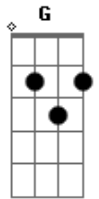

© ukulele-chords.com