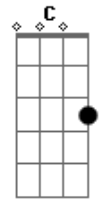

Carla Melo - Beco Sem Saída

tom:

A (forma dos acordes no tom de G)

Capostrate na 2ª casa

Em G
 Você chegou e em pouco tempo me fez delirar
 Em G
 Me transformou e mudou meu jeito de amar
 Am C
 Era uma noite qualquer, um cara diferente
 Am D
 Mas me enganei e você dominou minha mente

Em Am
 Não posso mais voltar atrás daquele beijo
 C G D
 O sabor foi diferente, não teve outro jeito
 Em Am
 Eu tô perdida em você, num beco sem saída
 C Am G
 Mas tá tudo bem, encontrei o amor da minha vida

Em G
 Mesmo depois de tanto tempo quis te esperar
 Em G
 Eu encontrei o melhor pra mim sem nem procurar

Acordes

© ukulele-chords.com

© ukulele-chords.com

© ukulele-chords.com

© ukulele-chords.com

© ukulele-chords.com

© ukulele-chords.com

Am C
 Tudo que vejo em você se tornou atraente
 Am D
 Não podemos resistir por mais que a gente tente

Em Am
 Não posso mais voltar atrás daquele beijo
 C G D
 O sabor foi diferente, não teve outro jeito
 Em Am
 Eu tô perdida em você, num beco sem saída
 C Am G
 Mas tá tudo bem, encontrei o amor da minha vida