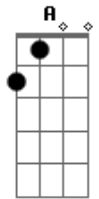

Carla Melo - Beco Sem Saída

tom:

A (forma dos acordes no tom de G)

Capostrate na 2ª casa

Em G
Você chegou e em pouco tempo me fez delirar
Em G
Me transformou e mudou meu jeito de amar
Am C
Era uma noite qualquer, um cara diferente
Am D
Mas me enganei e você dominou minha mente

Em Am
Não posso mais voltar atrás daquele beijo
C G D
O sabor foi diferente, não teve outro jeito
Em Am
Eu tô perdida em você, num beco sem saída
C Am G
Mas tá tudo bem, encontrei o amor da minha vida

Em G
Mesmo depois de tanto tempo quis te esperar
Em G
Eu encontrei o melhor pra mim sem nem procurar

Acordes

© ukulele-chords.com