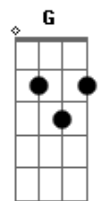

# Carlinhos Brown - Ararinha

tom:

Bm

Intro: Em7 Em7 Gbm7 F  
Em7 A A A

D7M

Ela pula, ela sabe a bula

Em7 Abm7

Ela samba, ela canta

Gbm7 F Em7 A A A

Ela anda na ponta dos pés

D7M

Ela é minha cara, ela é jóia rara

Em7 Abm7 Gbm7 F Em7 A A A

Ela é linda, ararinha é o meu amor

G7M Aadd9 Em7 Abm7

Vou batendo asas na alma, quando vôo

© ukulele-chords.com

© ukulele-chords.com

© ukulele-chords.com

© ukulele-chords.com

© ukulele-chords.com

© ukulele-chords.com

Ela é minha, ela sabe a gíria  
Em7 Gm Gbm7 F Em7 G A7

Ela gira, ela ginga, é como uma flor  
D7M

Ela brinca, ela sai na brisa  
Em7 Gm Gbm7 F Em7 G A7

Ela anima, ararinha é o meu amor

G7M Aadd9 Em7 Gm

0 sol a esquentar a pena, na canção

G7M Aadd9 Em7 G A7

0 chão só quer achar o céu na vida

( D7M Em7 Gm Gbm7 )