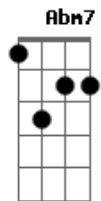

© ukulele-chords.com