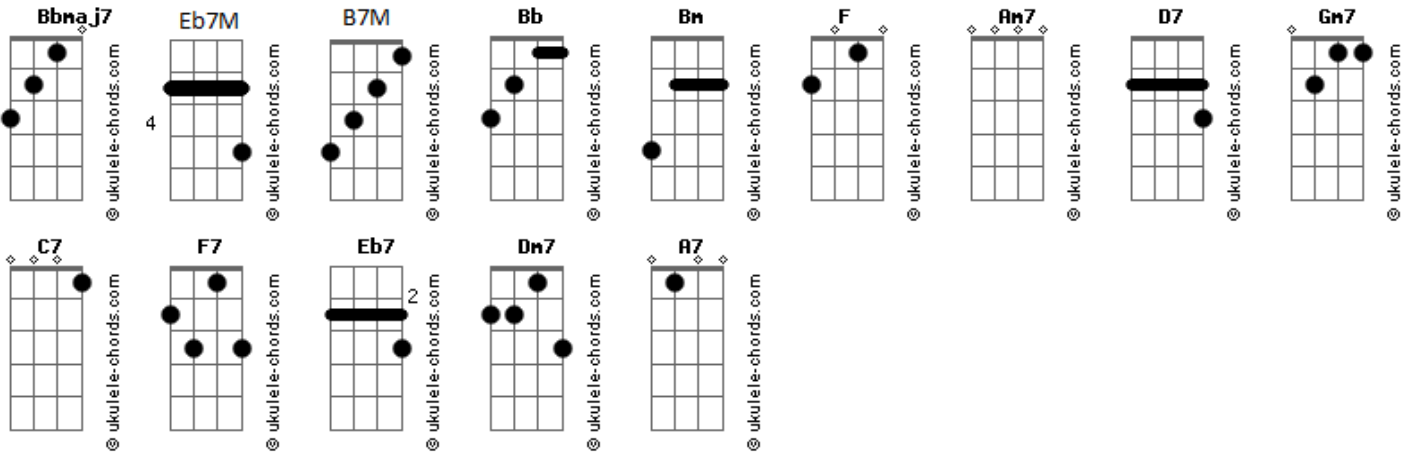

Carlinhos Félix - Você Comigo

tom:

Bb

Intro: Bb7M Eb7M Bb7M Eb7M
Bm F Bb

Eu quero ter Bb você comigo Bb7M

Até vale qualquer motivo Am7 D7
Gm7 C7 F7 Bb7M Eb7 Eb7M Bb7M
Prá ter você, prá ter você aqui

Eu te quero Bb sempre ao meu lado Bb7M
Am7 Am7
Cada instante sentir o teu cuidado
Gm7 C7 F7 Bb7M Bb7M
Quero te amar, te louvar e te bem querer

[Pré-Refrão]

Bb7M Eb7M
Eu te amo e não posso esconder o que sinto
Bb7M Eb7M
Eu te quero parece até mesmo instinto
Gm7 Dm7
Ter você eu quero sim
Eb7M Eb7M F
Eu te quero junto a mim

[Refrão]

Bb7M
Eu te quero junto a mim te quero
Bb7M Eb7M
Eu te quero junto a mim senhor
Bb7M Eb7M Bb7M Eb7M
Eu te quero junto a mim te quero te quero

Acordes

(Bb7M Eb7M Bb7M A7 D7)
(Gm7 C7 F7 B7M)

Eu quero ter Eb7M você comigo Bb7M
Am7 D7
Até vale qualquer motivo
Gm7 C7 F7 Bb7M Eb7 Eb7M Bb7M
Prá ter você, prá ter você aqui

Eu te quero Bb sempre ao meu lado Bb7M
Am7 Am7
Cada instante sentir o teu cuidado
Gm7 C7 F7 Bb7M Bb7M
Quero te amar, te louvar e te bem querer

[Pré-Refrão]

Bb7M Eb7M
Eu te amo e não posso esconder o que sinto
Bb7M Eb7M
Eu te quero parece até mesmo instinto
Gm7 Dm7
Ter você eu quero sim
Eb7M Eb7M F
Eu te quero junto a mim

[Refrão]

Bb7M Eb7M
Eu te quero junto a mim te quero
Bb7M Eb7M
Eu te quero junto a mim senhor
Bb7M Eb7M Bb7M Eb7M
Eu te quero junto a mim te quero te quero