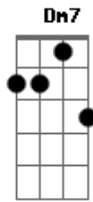

Carlinhos Félix - Você Precisa de Deus

Tom: C

INT -> : Em D C Bm :2X

Em Dm7 G C7 Am
 B7
 TUDO AQUI VAI SE ACABAR, NÃO PENSE QUE VAI LEVAR ALGUMA COISA DAQUI
 Em Dm7 G C7 Am7
 TEMPO PARA APROVEITAR VOCÊ ESTÁ TENDO AGORA, E NÃO QUER FAZER DO

Dm B7
 SE CONSERTAR E SE ACHAR
 Am Em C G Am

B7
 AH AH QUE PENA, QUE PENA SE VOCÊ NÃO RECONHE_CER QUE PRECISA DE DEUS

Acordes

© ukulele-chords.com

© ukulele-chords.com

© ukulele-chords.com

© ukulele-chords.com