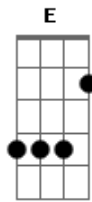

© ukulele-chords.com