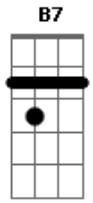

© ukulele-chords.com