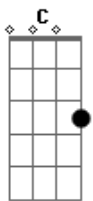

Carlos Moura - Balada Para Um Débil

tom:

[Intro] G D C

G D C
G D C
G D Em

G D C D
Sou como um fantasma curtindo os mistérios da vida
G D C
Meu sangue é frio como o frio macabro
D Em
De uma madrugada tristonha e chuvosa
G D C
Sou uma luz apagada na imensidão
G D C
De uma rua sem alegria
G D C
Meu olhar é sem brilho como é sem brilho
D Em
O sorriso de um débil
C D Em
Sorrindo para o infinito e obscuro mundo
C D Em
Sem nenhum porquê, sem razão
C D Em
Sorrindo para o infinito e obscuro mundo
C D
Sem nenhum porquê, sem razão

[Final] G D C
G D C
G D C
G D Em

Acordes

© ukulele-chords.com

© ukulele-chords.com

© ukulele-chords.com

© ukulele-chords.com