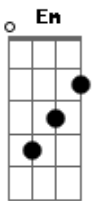

Carlos Moura - Balada Para Um Débil

tom:

[Intro] G D C

G D C
G D C
G D Em

G D C D
Sou como um fantasma curtindo os mistérios da vida
G D C
Meu sangue é frio como o frio macabro
D Em
De uma madrugada tristonha e chuvosa
G D C
Sou uma luz apagada na imensidão
G D C
De uma rua sem alegria
G D C
Meu olhar é sem brilho como é sem brilho
D Em
O sorriso de um débil
C D Em
Sorrindo para o infinito e obscuro mundo
C D Em
Sem nenhum porquê, sem razão
C D Em
Sorrindo para o infinito e obscuro mundo
C D
Sem nenhum porquê, sem razão

[Final] G D C
G D C
G D C
G D Em

Acordes

© ukulele-chords.com

© ukulele-chords.com

© ukulele-chords.com

© ukulele-chords.com