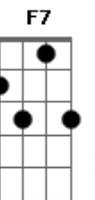

© ukulele-chords.com