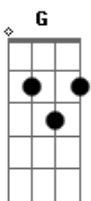

Carol Biazin - Bagunça

tom:

G (forma dos acordes no tom de A)

Afinação: D G C F A D

Dm

Mal cheguei na festa, um olhar trocado

G

Lembrei que você tava no rolê passado

F

Vivendo caros e raros valores, surpresa encontrar alguém que dá sentido

Fm

No meio da bagunça, até amor tem

No meio da bagunça

Dm

Quando me deu tchau, já era quase bom dia

Acordes