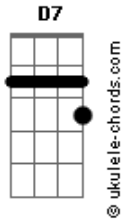

Carol Pita - Chocolate

tom:

Intro: C Am D D7

G Em Am D
Se um beijo eu pedir
G Em Am D
Será que eu vou ganhar?
Am D
Vai, um só
Am D
Só de raspão
C Am D D7
E depois vamos casar

G Em Am D
Mas se amanhã você e eu
G Em Am D
Ou nunca mais nós dois talvez
Am D
Bom, sei lá
Am D
Vou devagar

Acordes

C Am D D7
Não tô bem, vou desmaiar
G Em Am D
Juro, eu não sou doída assim
G Em Am D
Só um beijinho, vai por mim
Am D Am D
Sem papel, presente, anel
C Am
Chocolate... (ai, isso sim)
G Em Am D
Chocolate eu quero, é bom
G Em Am D
Kopenhagen de montão
Am D Am D
Toblerone e Baton
C Am D D7
Traz Nutella e bombom
G
Bombom