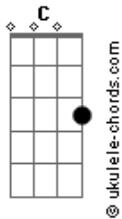

Carol Pita - Chocolate

tom:

Intro: C Am D D7

G Em Am D
Se um beijo eu pedir
G Em Am D
Será que eu vou ganhar?
Am D
Vai, um só
Am D
Só de raspão
C Am D D7
E depois vamos casar

G Em Am D
Mas se amanhã você e eu
G Em Am D
Ou nunca mais nós dois talvez
Am D
Bom, sei lá
Am D
Vou devagar

Acordes

C Am D D7
Não tô bem, vou desmaiar
G Em Am D
Juro, eu não sou doída assim
G Em Am D
Só um beijinho, vai por mim
Am D Am D
Sem papel, presente, anel
C Am
Chocolate... (ai, isso sim)
G Em Am D
Chocolate eu quero, é bom
G Em Am D
Kopenhagen de montão
Am D Am D
Toblerone e Baton
C Am D D7
Traz Nutella e bombom
G
Bombom