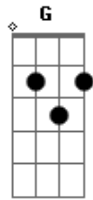

© ukulele-chords.com