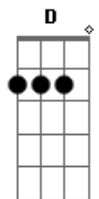

Carpe - Onde Você Está

Tom: A

(com acordes na forma de
Capostrate na 2ª casa
Intro: G D Em C

G D Em
Hoje eu acordei pensando em você
C G
E em tudo que eu queria lhe dizer
D C
Onde você está?

G D Em
Não consigo parar de pensar em você
C G
Eu não quero te perder
D C
Onde você está?

Em D C
Quando você chegar
Em D C
Quando você chegar
Em D C
Quando você chegar

Refrão:
Em D C
Onde você está?
Em D C
Onde você está?
Em D C
Onde você está?

Acordes

© ukulele-chords.com

© ukulele-chords.com