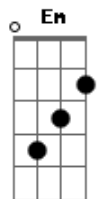

© ukulele-chords.com