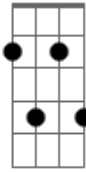

Cartola - Corra e Olhe o Céu

tom:
D

Linda
D

Te sinto mais bela
Gbm7
Am7 D7

E fico na espera
G7M

Me sinto tão só, mas
Gm7

O tempo que passa
Gbm7 A7

Em dor maior, bem maior
D

Linda
Gbm7

No que se apresenta
Am7

O triste se ausenta
D7 G7M

Fez-se a alegria
Gbm7 B7

Corra e olhe o céu
E7 A7 Am D7

Que o sol vem trazer bom dia
G7M Gbm7 B7

Ai corra e olhe o céu
E7 A7 D

Que o sol vem trazer bom dia

Acordes

© ukulele-chords.com

© ukulele-chords.com

Gbm7

© ukulele-chords.com

© ukulele-chords.com

© ukulele-chords.com

© ukulele-chords.com

© ukulele-chords.com

© ukulele-chords.com

© ukulele-chords.com

© ukulele-chords.com