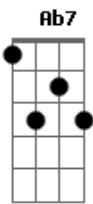

ukulele-chords.com