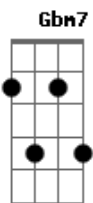

ukulele-chords.com