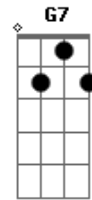

Cartola - Preconceito

tom:

Intro: **Gbm** **B7** **C** **Em** **Dm**
G7 **C** **F#7(b11)**

F **G7**
 Crime, é mais que um crime
C **Em**
 É desumanidade esta perseguição

A7 **Dm**
 É o cúmulo da maldade

G7 **C**
 Se todo mundo sabe que nós nos casaremos
Eb **Dm** **Gm** **C7**

A7 **Dm** **G7** **Em**
 Nosso amor não a__ca__ba mais

A7 **Dm** **G7** **C**
 Viveremos sempre em paz

Acordes

© ukulele-chords.com

© ukulele-chords.com

© ukulele-chords.com

© ukulele-chords.com

© ukulele-chords.com